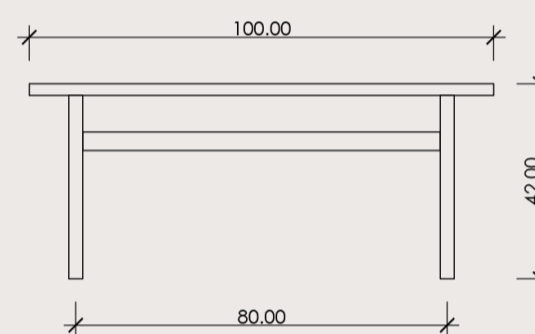

Ponadczasowy projekt, spory poziom pragmatyzmu i wysokiej szlachetności drewno dębowe to jego cechy charakterystyczne. Listwy łączące nogi stolika, rozmieszczenie na dwóch różnych wysokościach, dodają jego formie solidności. Mate jest dostępny w dwóch różnych wysokościach i rozmiarach. Może być używany samodzielnie lub w duecie – jak zawsze, Ty decydujesz. Cokolwiek robisz, pozwól Matę Tobie asystować.

DOSTĘPNE WYMIARY

80x 80x 48 cm
60x 100x 42 cm

RODZAJE DREWNA

Lite drewno dębowe

IMPREGNACJA

Olejowosk

RAW