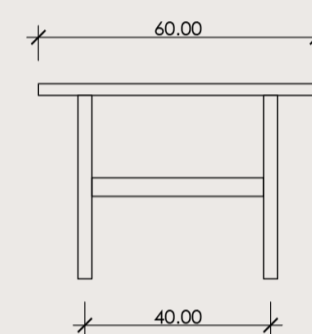

Ponadczasowy projekt, spory poziom pragmatyzmu i wysokiej szlachetności drewno dębowe to jego cechy charakterystyczne. Listwy łączące nogi stolika, rozmieszczenie na dwóch różnych wysokościach, dodają jego formie solidności. Mate jest dostępny w dwóch różnych wysokościach i rozmiarach. Może być używany samodzielnie lub w duecie – jak zawsze, Ty decydujesz. Cokolwiek robisz, pozwól Matę Tobie asystować.

DOSTĘPNE WYMIARY

80x 80x 48 cm
60x 100x 42 cm

RODZAJE DREWNA

Lite drewno dębowe

IMPREGNACJA

Olejowosk

RAW