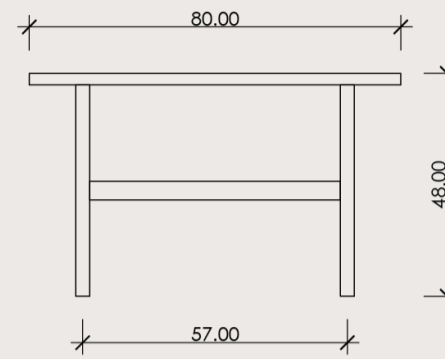

Ponadczasowy projekt, spory poziom pragmatyzmu i wysokiej szlachetności drewno dębowe to jego cechy charakterystyczne. Listwy łączące nogi stolika, rozmieszczenie na dwóch różnych wysokościach, dodają jego formie solidności. Mate jest dostępny w dwóch różnych wysokościach i rozmiarach. Może być używany samodzielnie lub w duecie – jak zawsze, Ty decydujesz. Cokolwiek robisz, pozwól Matę Tobie asystować.

DOSTĘPNE WYMIARY

80x 80x 48 cm
60x 100x 42 cm

RODZAJE DREWNA

Lite drewno dębowe

IMPREGNACJA

Olejowosk

RAW