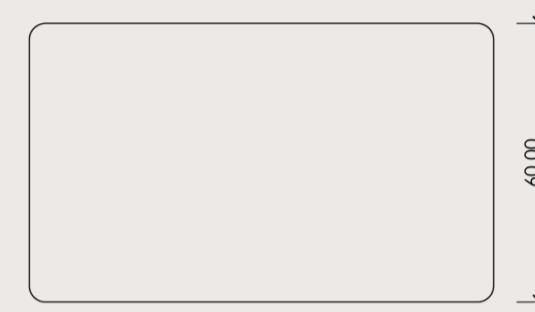

Ponadczasowy projekt, spory poziom pragmatyzmu i wysokiej szlachetności drewno dębowe to jego cechy charakterystyczne. Listwy łączące nogi stolika, rozmieszczenie na dwóch różnych wysokościach, dodają jego formie solidności. Mate jest dostępny w dwóch różnych wysokościach i rozmiarach. Może być używany samodzielnie lub w duecie – jak zawsze, Ty decydujesz. Cokolwiek robisz, pozwól Matę Tobie asystować.

DOSTĘPNE WYMIARY

80x 80x 48 cm
60x 100x 42 cm

RODZAJE DREWNA

Lite drewno dębowe

IMPREGNACJA

Olejowosk

RAW