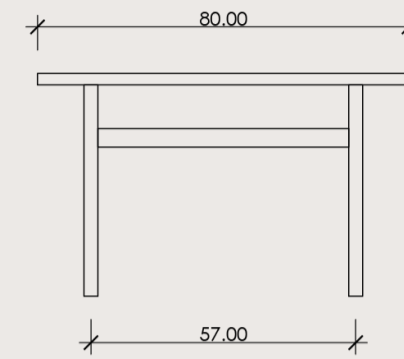

Ponadczasowy projekt, spory poziom pragmatyzmu i wysokiej szlachetności drewno dębowe to jego cechy charakterystyczne. Listwy łączące nogi stolika, rozmieszczenie na dwóch różnych wysokościach, dodają jego formie solidności. Mate jest dostępny w dwóch różnych wysokościach i rozmiarach. Może być używany samodzielnie lub w duecie – jak zawsze, Ty decydujesz. Cokolwiek robisz, pozwól Matę Tobie asystować.

DOSTĘPNE WYMIARY

80x 80x 48 cm
60x 100x 42 cm

RODZAJE DREWNA

Lite drewno dębowe

IMPREGNACJA

Olejowosk

RAW