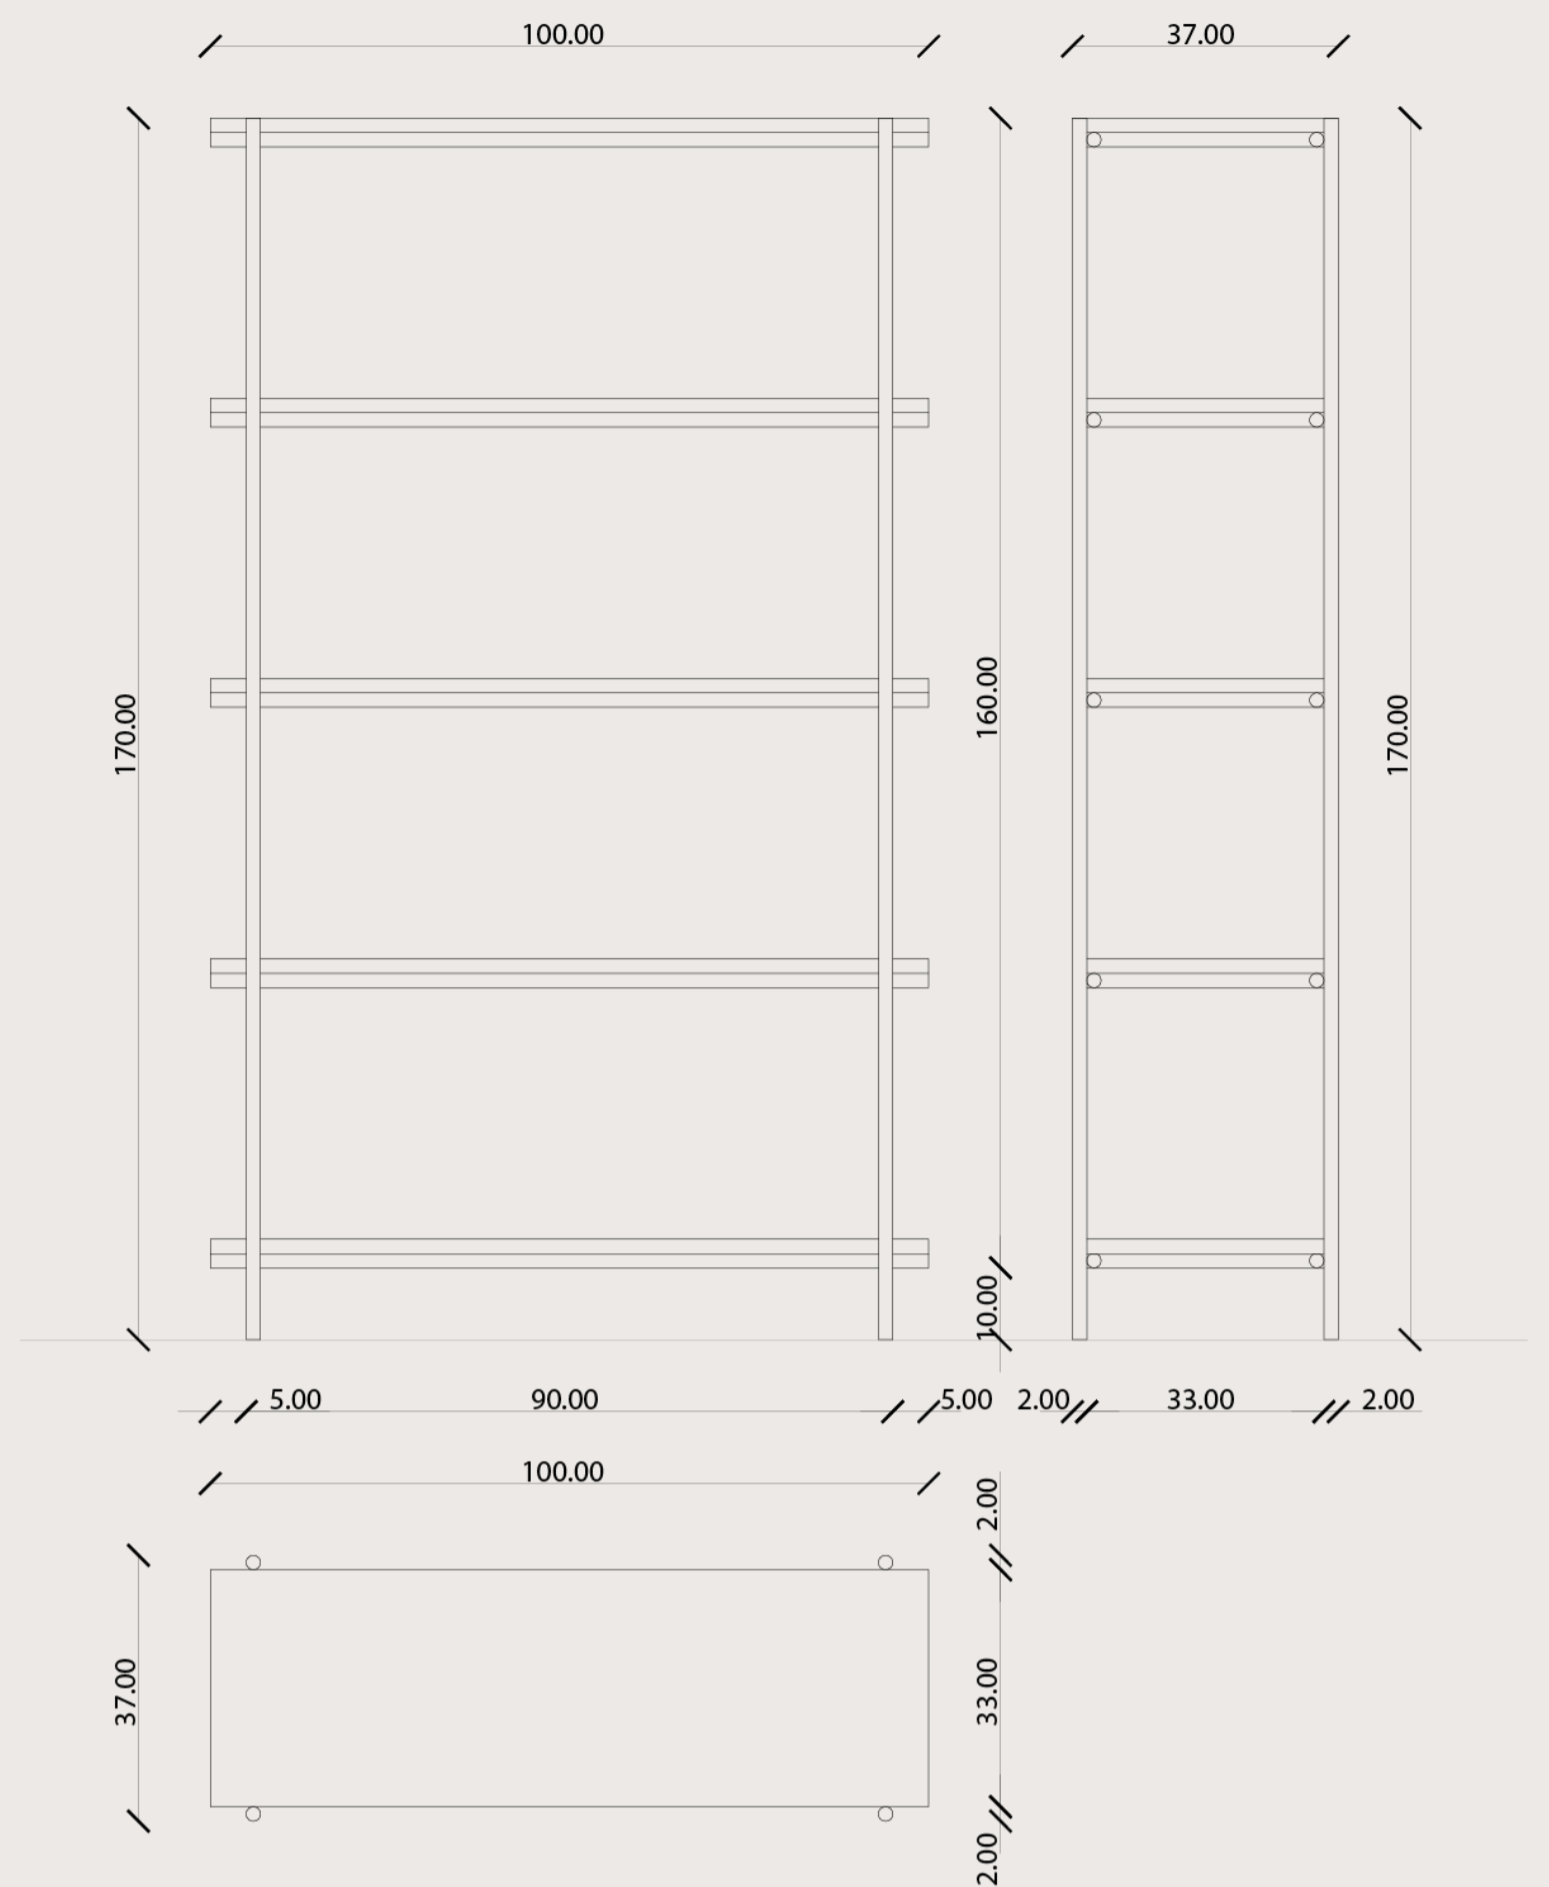

ELMA REGAŁ

Prosta, metalowa konstrukcja w połączeniu z drewnianymi półkami z litego dębu nadają regałowi lekki wyraz zapewniając jednocześnie wysoką funkcjonalność. Kombinacja poziomych i pionowych linii tworzy subtelną, czystą formę, co daje duże możliwości aranżacji regału. Dzięki uniwersalnemu wzornictwu może być elementem wystroju dowolnego wnętrza – salonu, sypialni czy biblioteczki.

DOSTĘPNE WYMIARY

170 x 100 x 37 cm

170 x 140 x 37 cm

Grubość półek: 2 cm

MATERIAŁ

Drewno dębowe

Kolory

Czarny lub biały

IMPREGNACJA

Olej

RAW