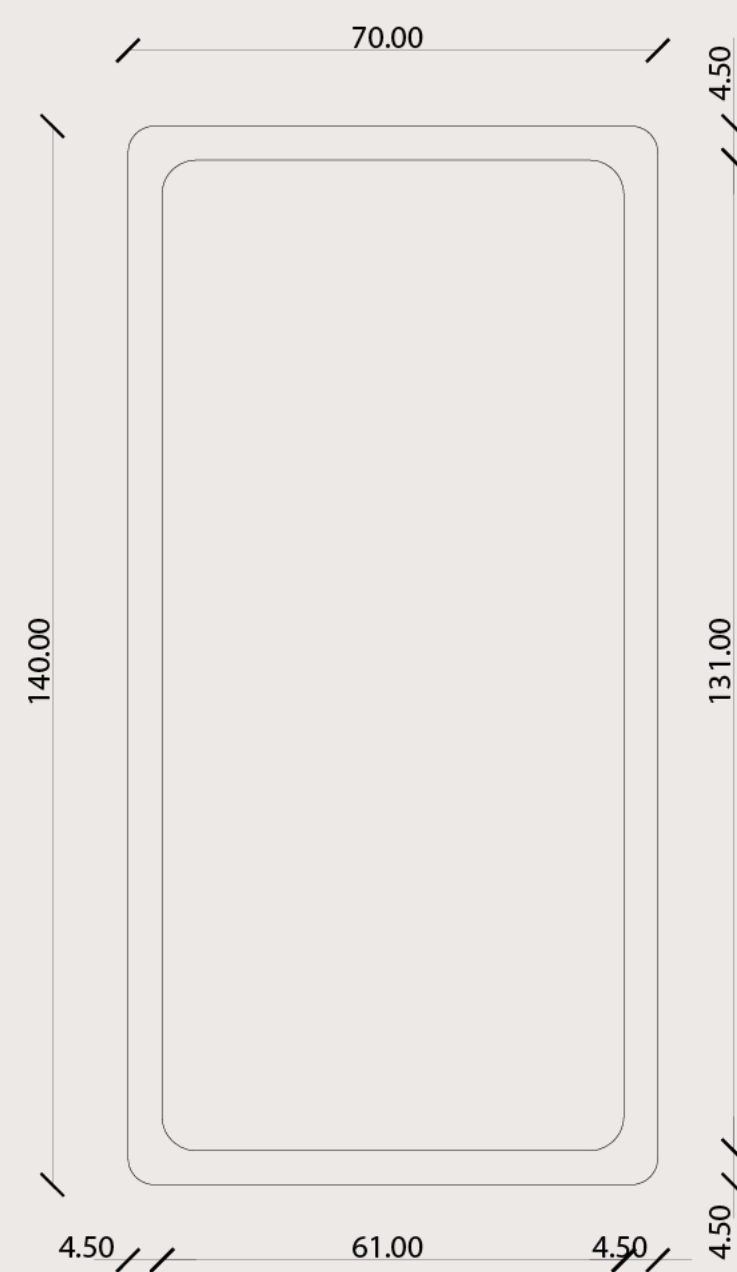

LARK LUSTRO

Lustro Lark charakteryzuje się minimalistyczną, smukłą sylwetką. Wrażenie lekkości konstrukcji zostało osiągnięte dzięki zaokrąglonym krawędziom. Nienachlana, uniwersalna forma dębowej ramy, świetnie będzie współgrać zarówno z nowoczesnym jak i bardziej klasycznym wnętrzem.

DOSTĘPNE WYMIARY

140 cm x 70 cm
180 cm x 90 cm

RODZAJE DREWNA

Lite drewno dębowe

IMPREGNACJA

Olejowosk

RAW