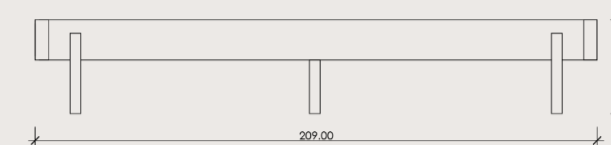

NAYT

ŁÓŻKO
BEZ ZAGŁÓWKA

Centrum każdej sypialni – łóżko Nayt wprowadza w niej idealną atmosferę sprzyjającą błogiemu wypoczynkowi, abyś Ty w pełni sił mógł zdobywać każdy dzień. Nayt to dokładnie tyle, ile oczekujesz od łóżka, a być może więcej. Jego rozmiar gwarantuje komfort dwóm dorosłym osobom. Rama łóżka znajduje się na czterech toczonych nogach, które oprócz stabilności i wytrzymałości, dają także możliwość zagospodarowania przestrzeni pod Nayt według uznania. Pozwól naszemu stolikowi nocnemu Nayt dopełnić funkcjonalności łóżka – oba zostały zaprojektowane, aby uzupełniać się jako komplet. Zdecyduj, czy wolisz wariant z lub bez wezgłowia.

DOSTĘPNE WYMIARY

140 x 200 cm,
160 x 200 cm,
180 x 200 cm,
200 x 200 cm

WARIANTY

Bez lub wraz z zagłówkiem

MATERIAŁ

Lite drewno dębowe

IMPREGNACJA

Olej