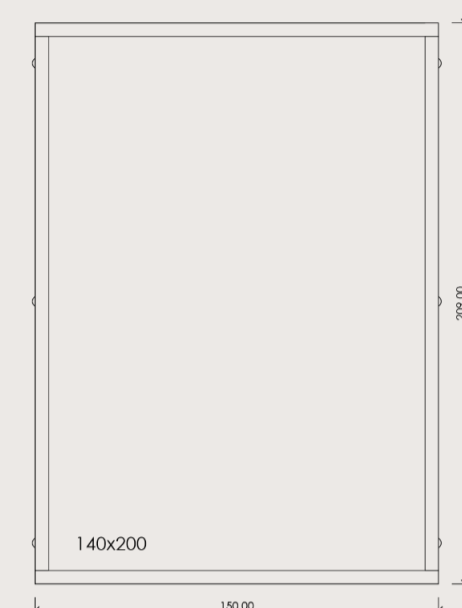

NAYT

ŁÓŻKO
BEZ ZAGŁÓWKA

Centrum każdej sypialni – łóżko Nayt wprowadza w niej idealną atmosferę sprzyjającą błogiemu wypoczynkowi, abyś Ty w pełni sił mógł zdobywać każdy dzień. Nayt to dokładnie tyle, ile oczekujesz od łóżka, a być może więcej. Jego rozmiar gwarantuje komfort dwóm dorosłym osobom. Rama łóżka znajduje się na czterech toczonych nogach, które oprócz stabilności i wytrzymałości, dają także możliwość zagospodarowania przestrzeni pod Nayt według uznania. Pozwól naszemu stolikowi nocnemu Nayt dopełnić funkcjonalności łóżka – oba zostały zaprojektowane, aby uzupełniać się jako komplet. Zdecyduj, czy wolisz wariant z lub bez wezgłowia.

DOSTĘPNE WYMIARY

140 x 200 cm,
160 x 200 cm,
180 x 200 cm,
200 x 200 cm

WARIANTY

Bez lub wraz z zagłówkiem

MATERIAŁ

Lite drewno dębowe

IMPREGNACJA

Olej