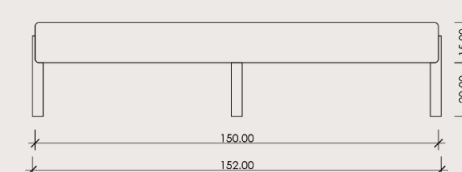

NAYT

ŁÓŻKO
BEZ ZAGŁÓWKA

Centrum każdej sypialni – łóżko Nayt wprowadza w niej idealną atmosferę sprzyjającą błogiemu wypoczynkowi, abyś Ty w pełni sił mógł zdobywać każdy dzień. Nayt to dokładnie tyle, ile oczekujesz od łóżka, a być może więcej. Jego rozmiar gwarantuje komfort dwóm dorosłym osobom. Rama łóżka znajduje się na czterech toczonych nogach, które oprócz stabilności i wytrzymałości, dają także możliwość zagospodarowania przestrzeni pod Nayt według uznania. Pozwól naszemu stolikowi nocnemu Nayt dopełnić funkcjonalności łóżka – oba zostały zaprojektowane, aby uzupełniać się jako komplet. Zdecyduj, czy wolisz wariant z lub bez wezgłowia.

DOSTĘPNE WYMIARY

140 x 200 cm,
160 x 200 cm,
180 x 200 cm,
200 x 200 cm

WARIANTY

Bez lub wraz z zagłówkiem

MATERIAŁ

Lite drewno dębowe

IMPREGNACJA

Olej