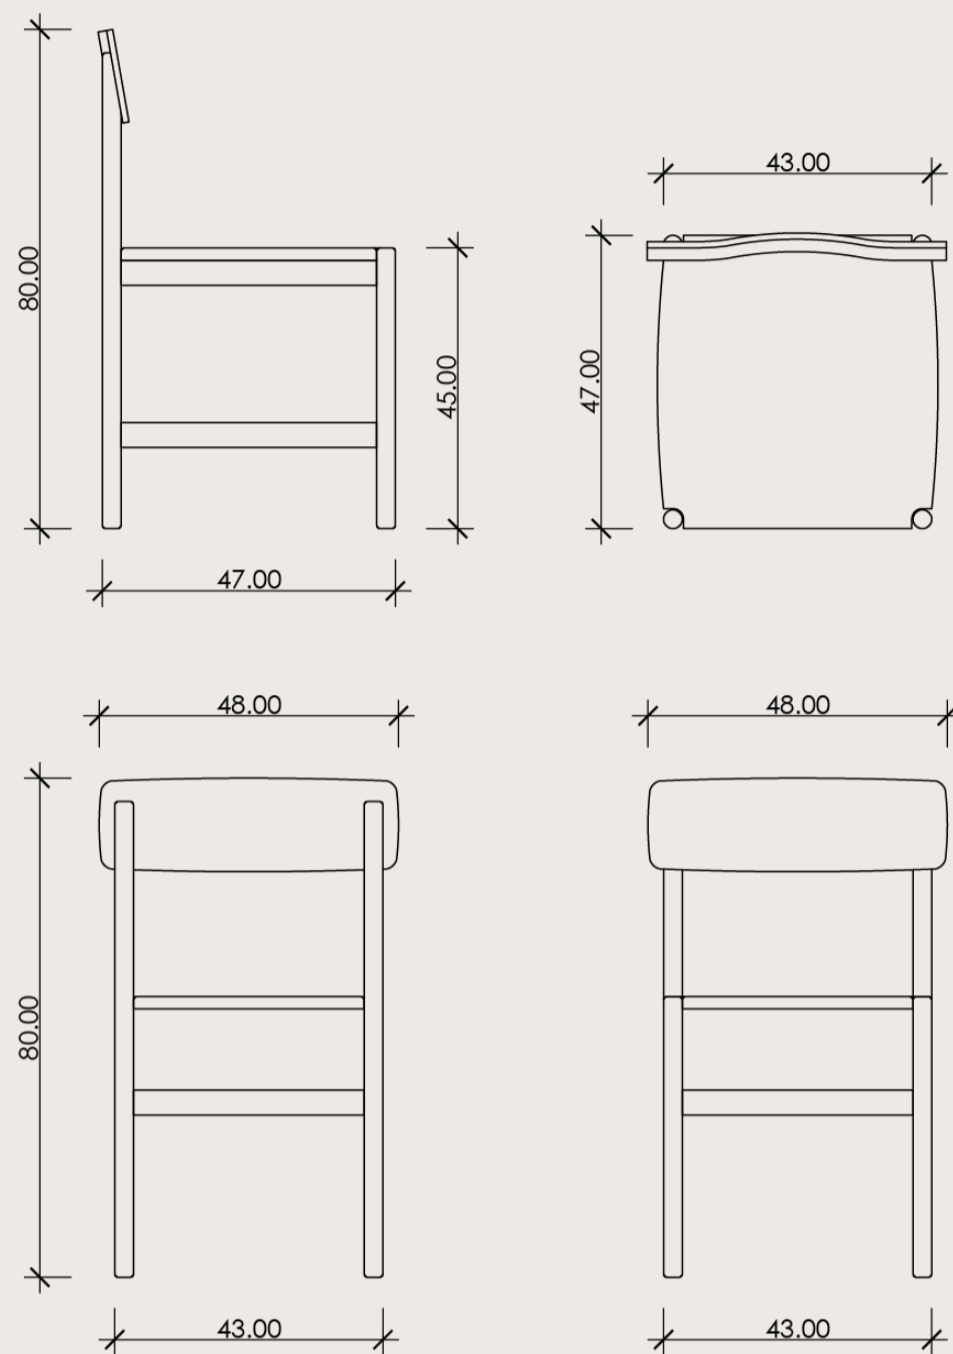

UKI KRZESŁO

Uki zostało zaprojektowane z myślą o Twoim najwyższym komforcie, bez względu na to, czy pracujesz, jesz kolację z rodziną i przyjaciółmi, czy po prostu się relaksujesz.

Odpowiednio wyprofilowane oparcie krzesła zapewnia bezkompromisową wygodę, która potrafi zaskoczyć – Uki wykonane jest w 100% z drewna dębowego. Impregnacja olejowoskiem zwiększa trwałości drewna, dzięki czemu Uki jest zarówno odporniejsze, jak i bezpieczniejsze w codziennym użytkowaniu.

Forma Uki została wzbogacona w listwy, których rozmieszczenie na dwóch różnych wysokościach nie tylko dodaje mu charakteru, ale i sprawia, że zyskuje na solidności.

DOSTĘPNE WYMIARY
80x 48x 47 cm

RODZAJE DREWNA
Lite drewno dębowe

IMPREGNACJA
Twardy olejowosk

RAW